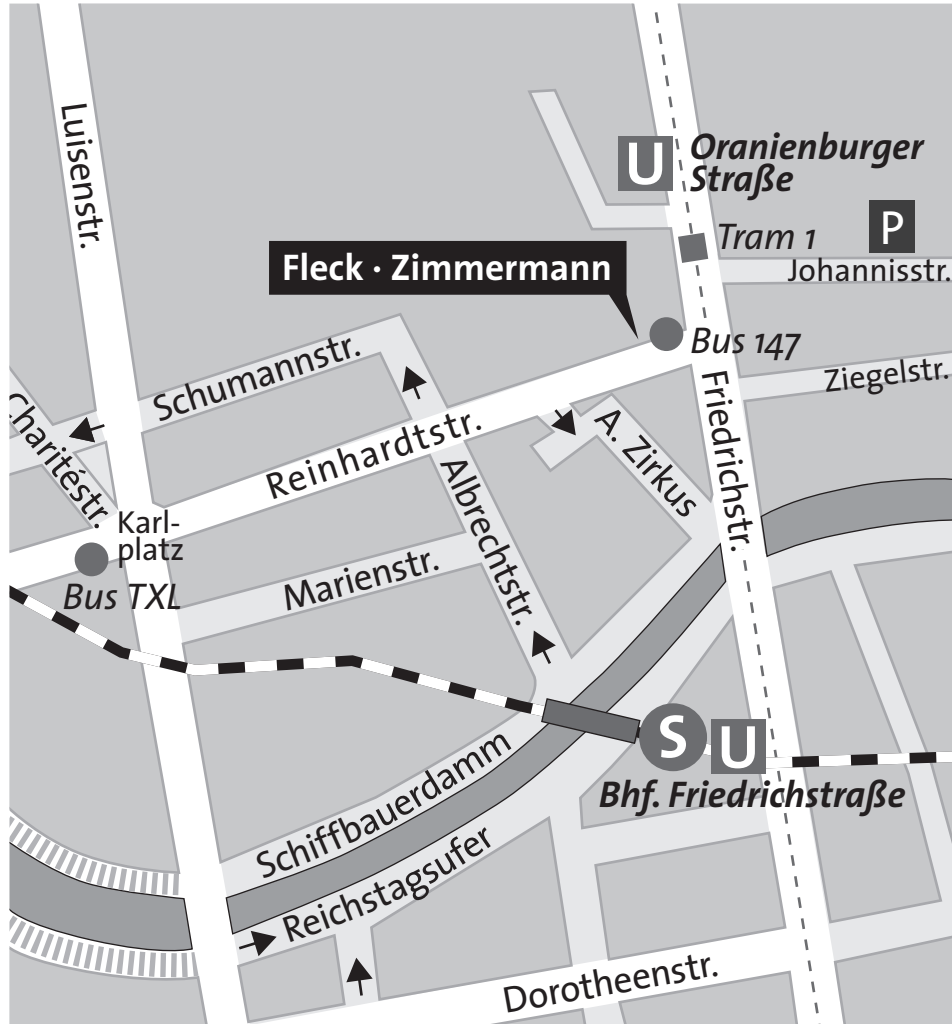

Anfahrt

Fleck · Zimmermann

Visuelle Kommunikation | Grafik Design GBR
Reinhardtstraße 6 · 10117 Berlin

Tel + 49 (0)30. 78712025 Susanne Fleck
Tel + 49 (0)30. 78712125 Heidi Zimmermann
Fax + 49 (0)30. 78712102